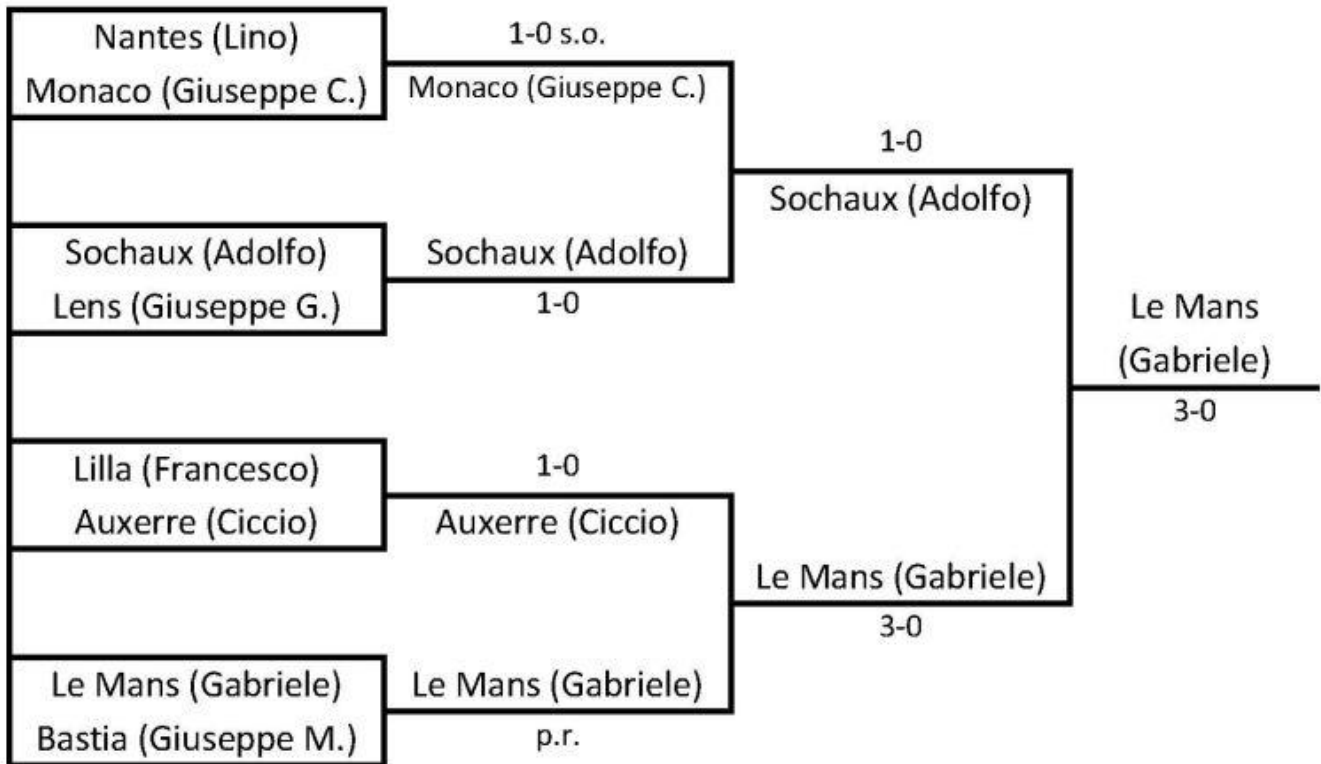

COUPE DE FRANCE