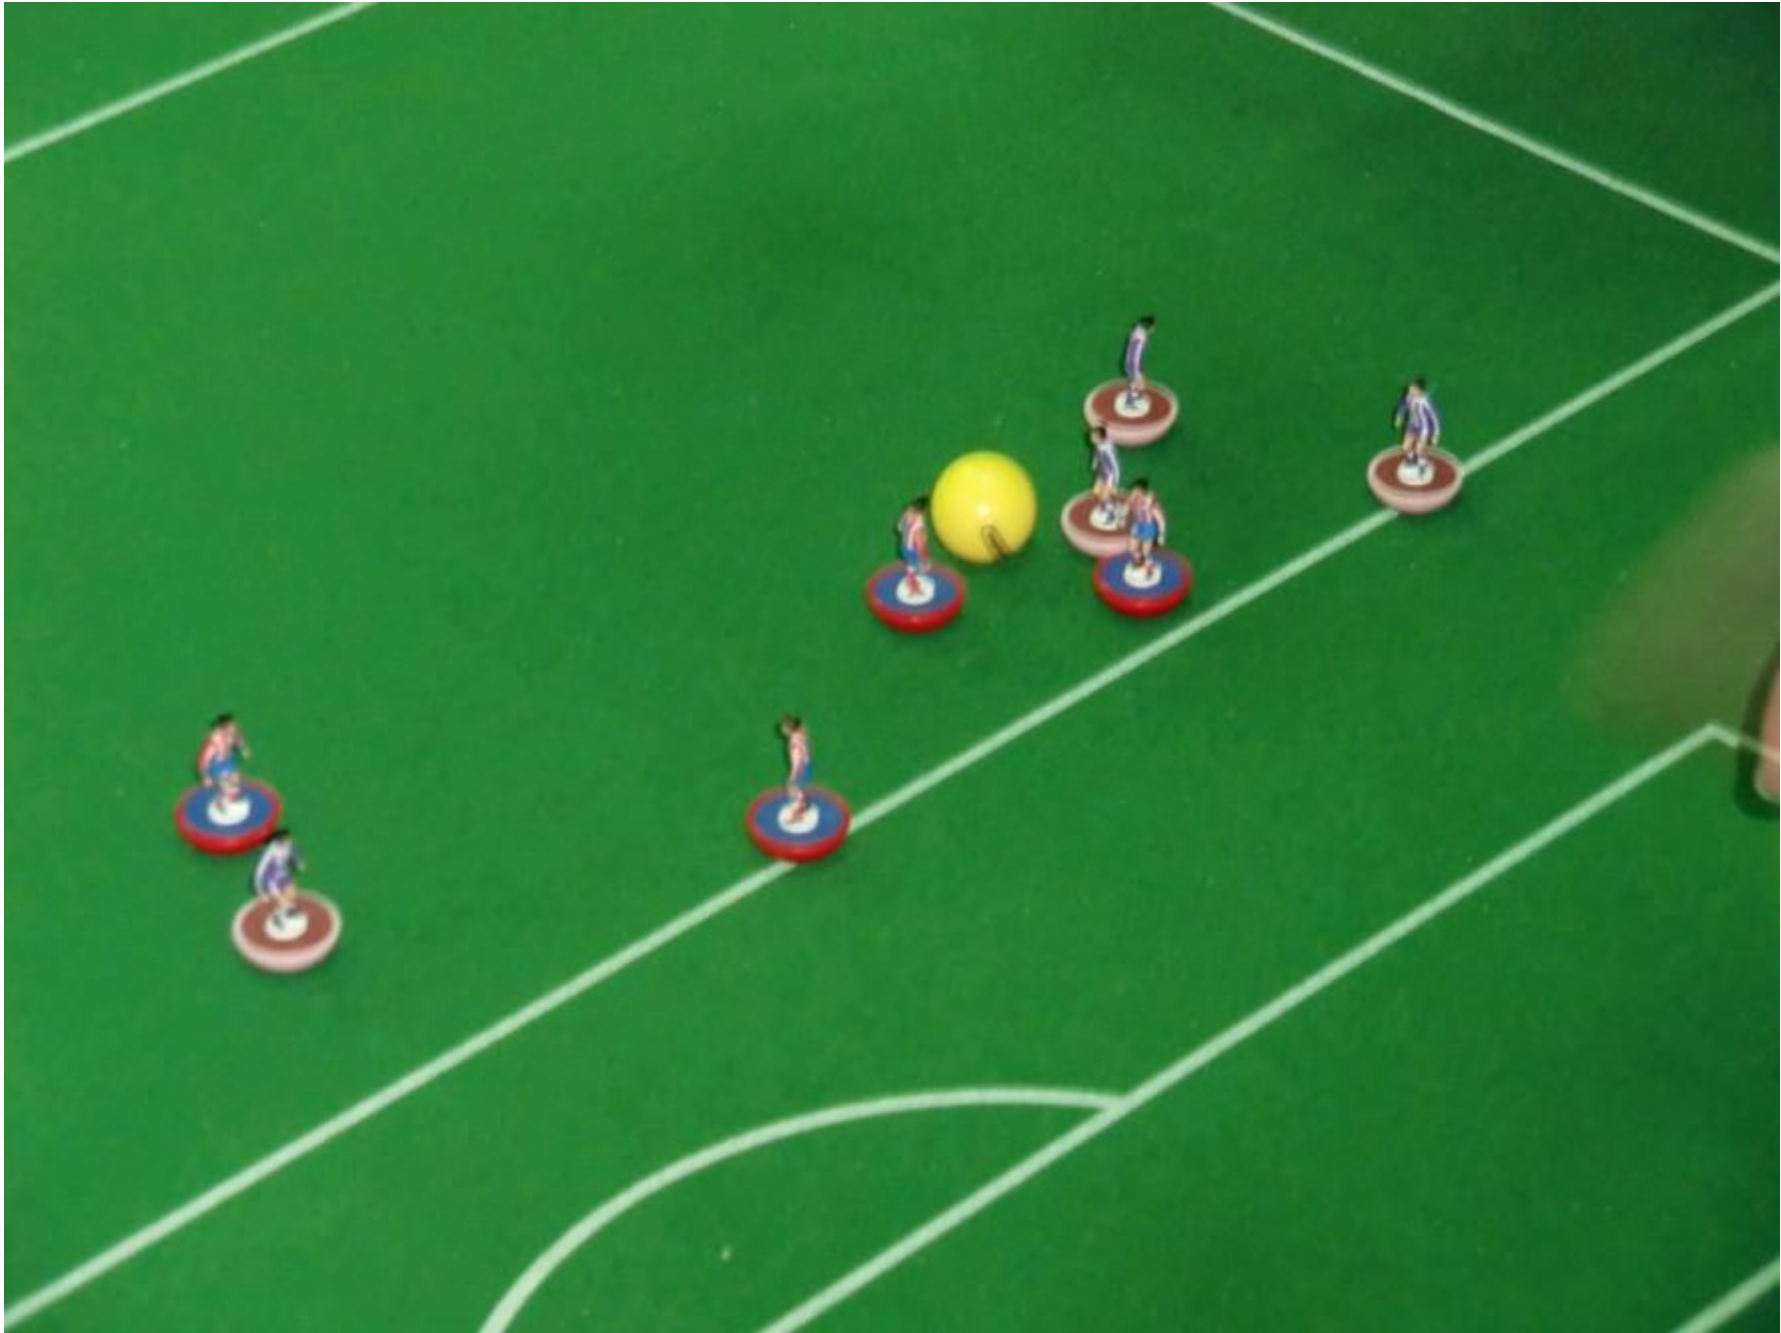

CLASSIFICA FINALE:

Valladolid 3p.
 Atl. Madrid 2p.
 Dep. La Coruna 1p.

2009-10
VALENCIA

1968
ESTUDIANTES

OLD SUBBUTEO STATION

The official pitch
Astro Turf PRO

www.subbuteo.com
ASTRO BASE

I tre finalisti