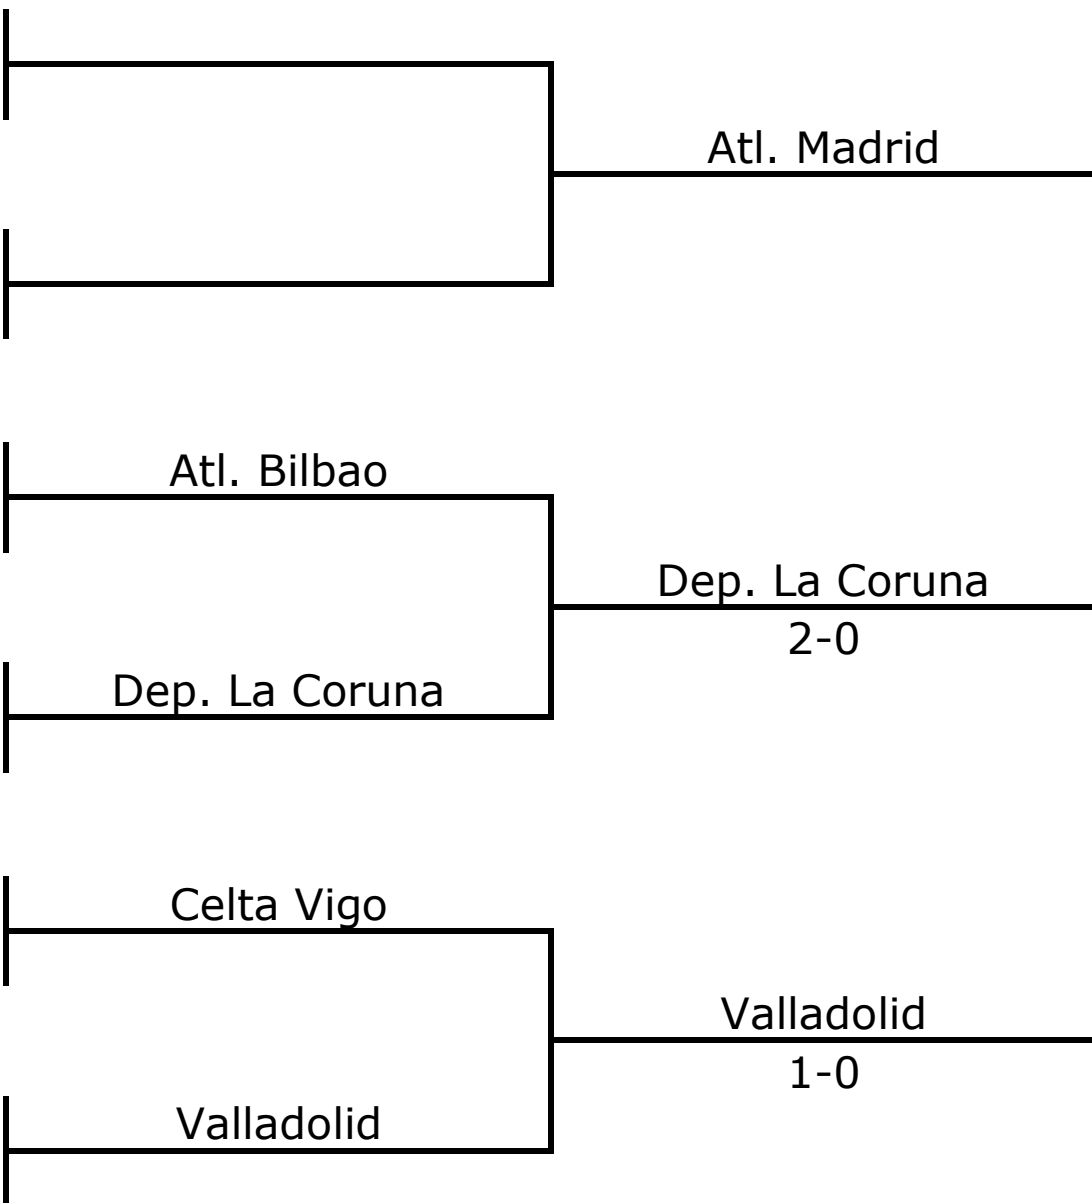

SQUADRE PARTECIPANTI

Paolo

Juventino Forever

Liverpool

Cavalluccio75

Yngwie

GIRONE FINALE:

Atl. Madrid - Dep. La Coruna
1-0
 Dep. La Coruna - Valladolid
1-1
 Valladolid - Atl. Madrid
1-0